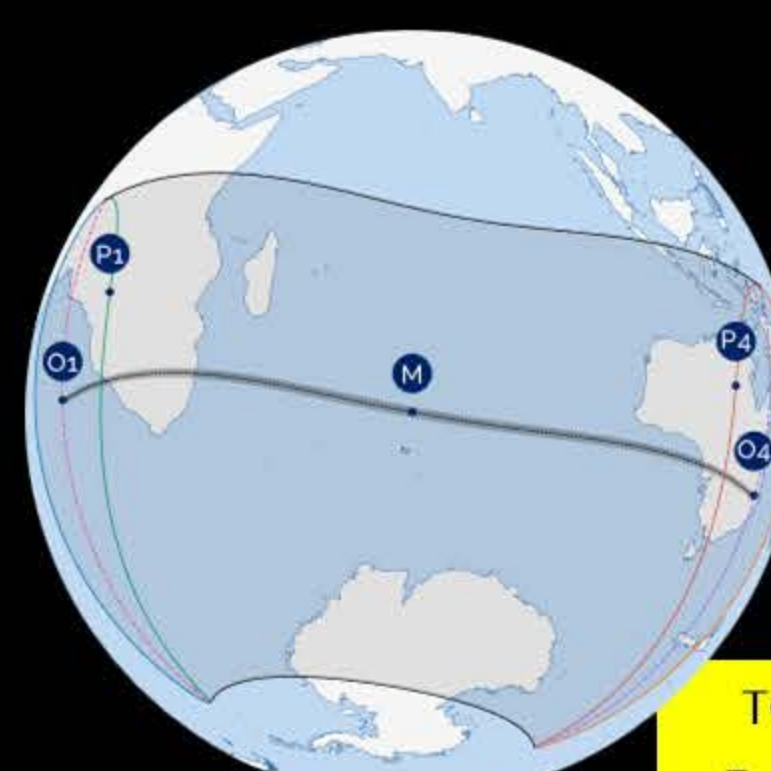

22 juillet 2028

TOTALE
Totale – Australie, N.-Zélande (5 min 10 s). Partielle en Nouvelle-Calédonie (Nouméa et archipels).

14 janvier 2029

PARTIELLE
Éclipse partielle – Amérique du Nord, Amérique centrale

12 juin 2029

PARTIELLE
Éclipse partielle – Arctique, Scandinavie, Alaska, nord de l'Asie, nord du Canada

11 juillet 2029

PARTIELLE
Éclipse partielle – sud du Chili, sud de l'Argentine

5 décembre 2029

PARTIELLE
Éclipse partielle – sud de l'Argentine, sud du Chili, Antarctique

01 juin 2030

ANNULAIRE
Annulaire – Espagne, Portugal, Équateur, Pérou, Brésil (10 min 27 s). Partielle en France métropolitaine, en Guadeloupe (Pointe-à-Pitre), en Martinique (Fort-de-France), en Guyane (Cayenne), à Saint-Martin (Marigot) et à Saint-Barthélemy (Gustavia).

25 novembre 2030

TOTALE
Totale – s. Afrique, océan Indien, Indonésie, Australie (3 min 44 s)