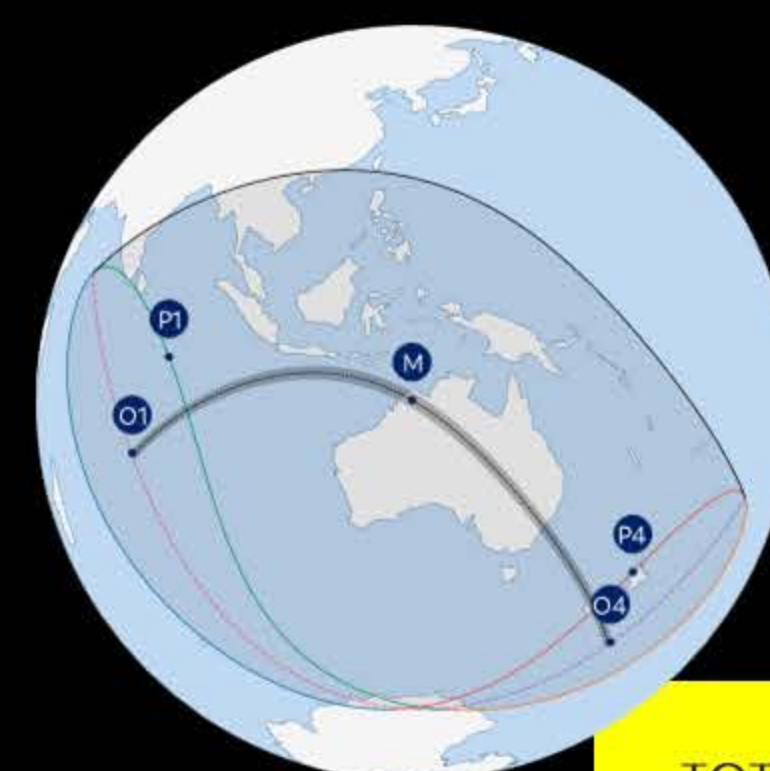

bande de totalité : un observateur dans cette zone voit l'éclipse totale (ou annulaire)

17 février 2026

ANNULAIRE
Annulaire en Antarctique, partielle depuis le sud de l'Argentine, du Chili et du sud de l'Afrique (durée centrale environ 2 min 20 s)

6 février 2027

ANNULAIRE
Annulaire – Amérique du Sud, Atlantique, Afrique (7 min 51 s). Partielle en Guyane (Cayenne) et en Polynésie française (notamment Tuamotu-Gambier, très bas sur l'horizon).

2 août 2027

TOTALE
Totale – Maroc, Espagne, Algérie, Libye, Égypte, Arabie saoudite, Yémen, Somalie (6 min 23 s). Partielle en France métropolitaine, à La Réunion et à Mayotte.

26 janvier 2028

ANNULAIRE
Annulaire – Espagne, Portugal, Équateur, Pérou, Brésil (10 min 27 s). Partielle en France métropolitaine, en Guadeloupe (Pointe-à-Pitre), en Martinique (Fort-de-France), en Guyane (Cayenne), à Saint-Martin (Marigot) et à Saint-Barthélemy (Gustavia).

22 juillet 2028

TOTALE
Totale – Australie, N.-Zélande (5 min 10 s). Partielle en Nouvelle-Calédonie (Nouméa et archipels).

14 janvier 2029

PARTIELLE
Éclipse partielle – Amérique du Nord, Amérique centrale