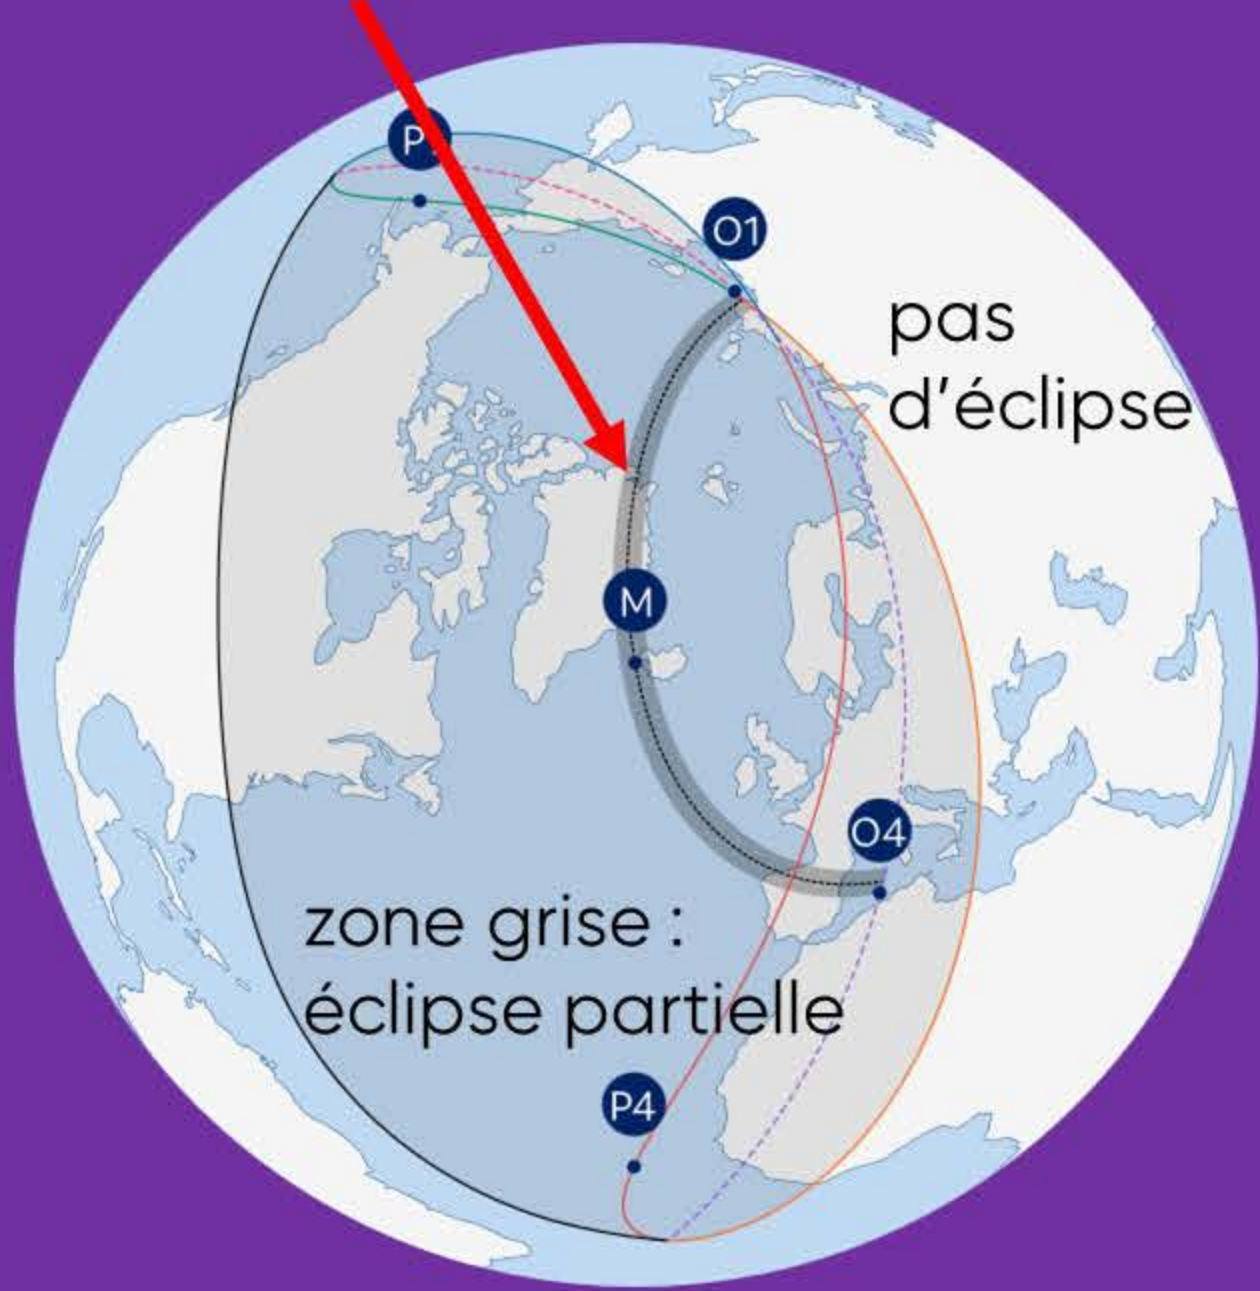

Les éclipses solaires dans le monde & visibilité en France métropolitaine, départements, régions et collectivités d'Outre-Mer

2026-2030

Les cartes et circonstances locales sont disponibles sur le site du Service Espace (SE-OP) du Laboratoire Temps Espace de l'Observatoire de Paris-PSL <https://ssp.imcce.fr>

bande de totalité : un observateur dans cette zone voit l'éclipse totale (ou annulaire)

17 février 2026

ANNULAIRE
Annulaire en Antarctique, partielle depuis le sud de l'Argentine, du Chili et du sud de l'Afrique (durée centrale environ 2 min 20 s)

12 août 2026

TOTALE
Totale – Arctique, Groenland, Islande, Espagne (2 min 18 s). Partielle en France métropolitaine (Hexagone et Corse) et à Saint-Pierre-et-Miquelon. Occultation max 92 % à Paris (Soleil bas sur l'horizon).

6 février 2027

ANNULAIRE
Annulaire – Amérique du Sud, Atlantique, Afrique (7 min 51 s). Partielle en Guyane (Cayenne) et en Polynésie française (notamment Tuamotu-Gambier, très bas sur l'horizon).

2 août 2027