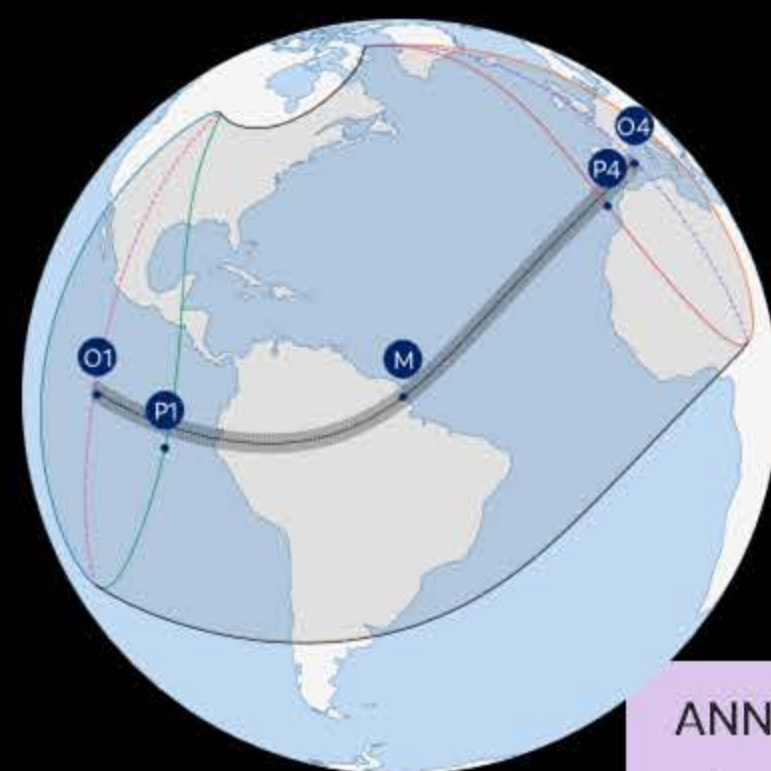

bande de totalité : un observateur dans cette zone voit l'éclipse totale (ou annulaire)

17 février 2026

ANNULAIRE
Annulaire en Antarctique, partielle depuis le sud de l'Argentine, du Chili et du sud de l'Afrique (durée centrale environ 2 min 20 s)

12 août 2026

TOTALE
Totale – Arctique, Groenland, Islande, Espagne (2 min 18 s). Partielle en France métropolitaine (Hexagone et Corse) et à Saint-Pierre-et-Miquelon. Occultation max 92 % à Paris (Soleil bas sur l'horizon).

6 février 2027

ANNULAIRE
Annulaire – Amérique du Sud, Atlantique, Afrique (7 min 51 s). Partielle en Guyane (Cayenne) et en Polynésie française (notamment Tuamotu-Gambier, très bas sur l'horizon).

2 août 2027

TOTALE
Totale – Maroc, Espagne, Algérie, Libye, Égypte, Arabie saoudite, Yémen, Somalie (6 min 23 s). Partielle en France métropolitaine, à La Réunion et à Mayotte.

26 janvier 2028

ANNULAIRE
Annulaire – Espagne, Portugal, Équateur, Pérou, Brésil (10 min 27 s). Partielle en France métropolitaine, en Guadeloupe (Pointe-à-Pitre), en Martinique (Fort-de-France), en Guyane (Cayenne), à Saint-Martin (Marigot) et à Saint-Barthélemy (Gustavia).