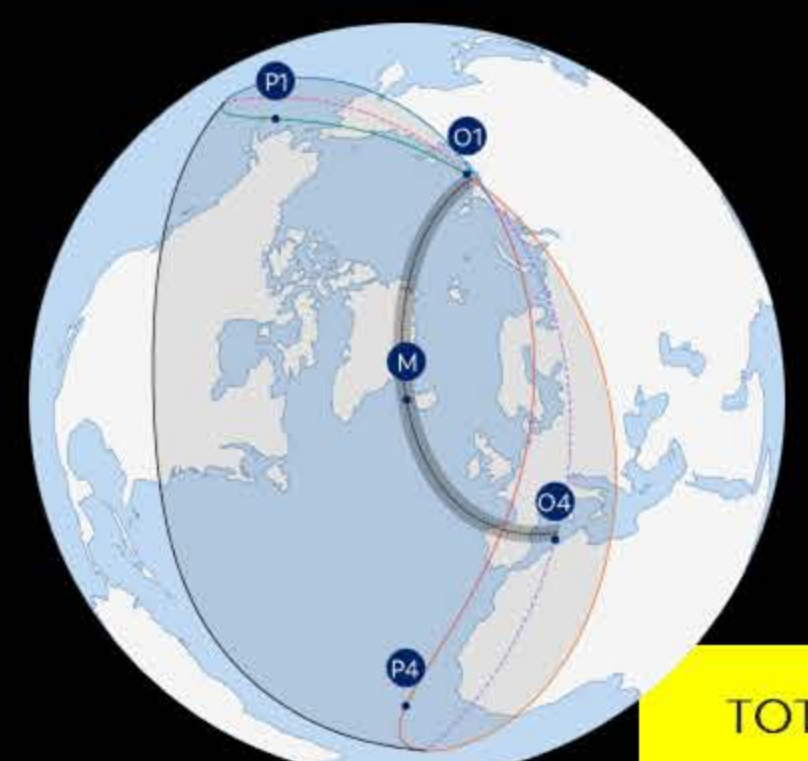

bande de totalité : un observateur dans cette zone voit l'éclipse totale (ou annulaire)

17 février 2026

ANNULAIRE
Annulaire en Antarctique, partielle depuis le sud de l'Argentine, du Chili et du sud de l'Afrique (durée centrale environ 2 min 20 s)

6 février 2027

ANNULAIRE
Annulaire – Amérique du Sud, Atlantique, Afrique (7 min 51 s). Partielle en Guyane (Cayenne) et en Polynésie française (notamment Tuamotu-Gambier, très bas sur l'horizon).

2 août 2027

12 juin 2029

PARTIELLE
Éclipse partielle – Arctique, Scandinavie, Alaska, nord de l'Asie, nord du Canada

11 juillet 2029

PARTIELLE
Éclipse partielle – sud du Chili, sud de l'Argentine

5 décembre 2029

PARTIELLE
Éclipse partielle – sud de l'Argentine, sud du Chili, Antarctique

01 juin 2030

ANNULAIRE
Annulaire – Espagne, Portugal, Équateur, Pérou, Brésil (10 min 27 s). Partielle en France métropolitaine, en Guadeloupe (Pointe-à-Pitre), en Martinique (Fort-de-France), en Guyane (Cayenne), à Saint-Martin (Marigot) et à Saint-Barthélemy (Gustavia).